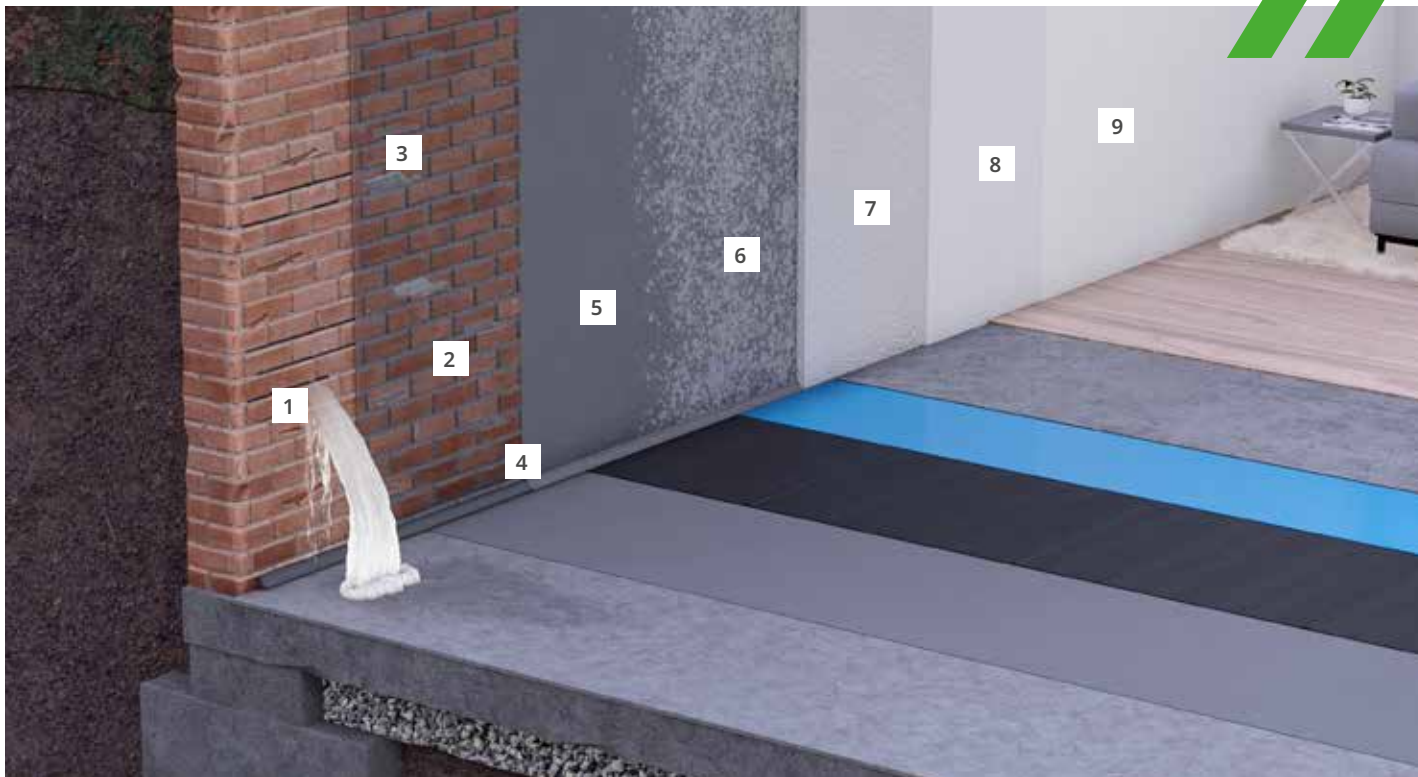

Pratite nas na društvenim mrežama:

Vrijedi od: 4/2023

KÖSTER

Hidroizolacija s negativne strane

Podzemni zidovi iznutra

Nije potrebno vanjsko iskopavanje

Aktivna curenja zatvorena u nekoliko sekundi

Desetljeća dokazanog iskustva

Otpornost na pritisak vode od ≥ 13 bara

// Sustav

- 1 Zaustavljanje aktivnog curenja: KÖSTER KD 2 Blitz Prah
- 2 Primer: KÖSTER Polysil TG 500
- 3 Izravnavanje površine: KÖSTER Reparturni Mort Plus
- 4 Ugradnja zaobljenja: KÖSTER Reparturni Mort Plus
- 5 Hidroizolacijski sloj: KÖSTER KD Sustav
KÖSTER NB 1 Sivi
- 6 Sanacijska žbuka: KÖSTER Sanacijska žbuka
- 7 Žbuka: KÖSTER Sanacijska žbuka bijela
- 8 Fina završna obrada: KÖSTER Fina žbuka
- 9 Boja: KÖSTER Silikonska boja Bijela

// Primjeri vodonepropusnosti s negativne strane

- Unutarnji zidovi podruma
- Nepropusna strana potpornih zidova
- Unutarnje jame dizala
- Unutrašnjost tunela
- Spremnici za vodu izvana

// Proizvodi

KÖSTER KD Sustav

KÖSTER Fina žbuka

Tankoslojna žbuka fine teksture za glatke površine na sanacijskim žbukama i podlogama na bazi minerala.

KÖSTER Silikonska Boja Bijela

Idealana za upotrebu na sanacijskim žbukama. Difuzijska otvorena, mat boja od silikonske smole s učinkom odbijanja vode.