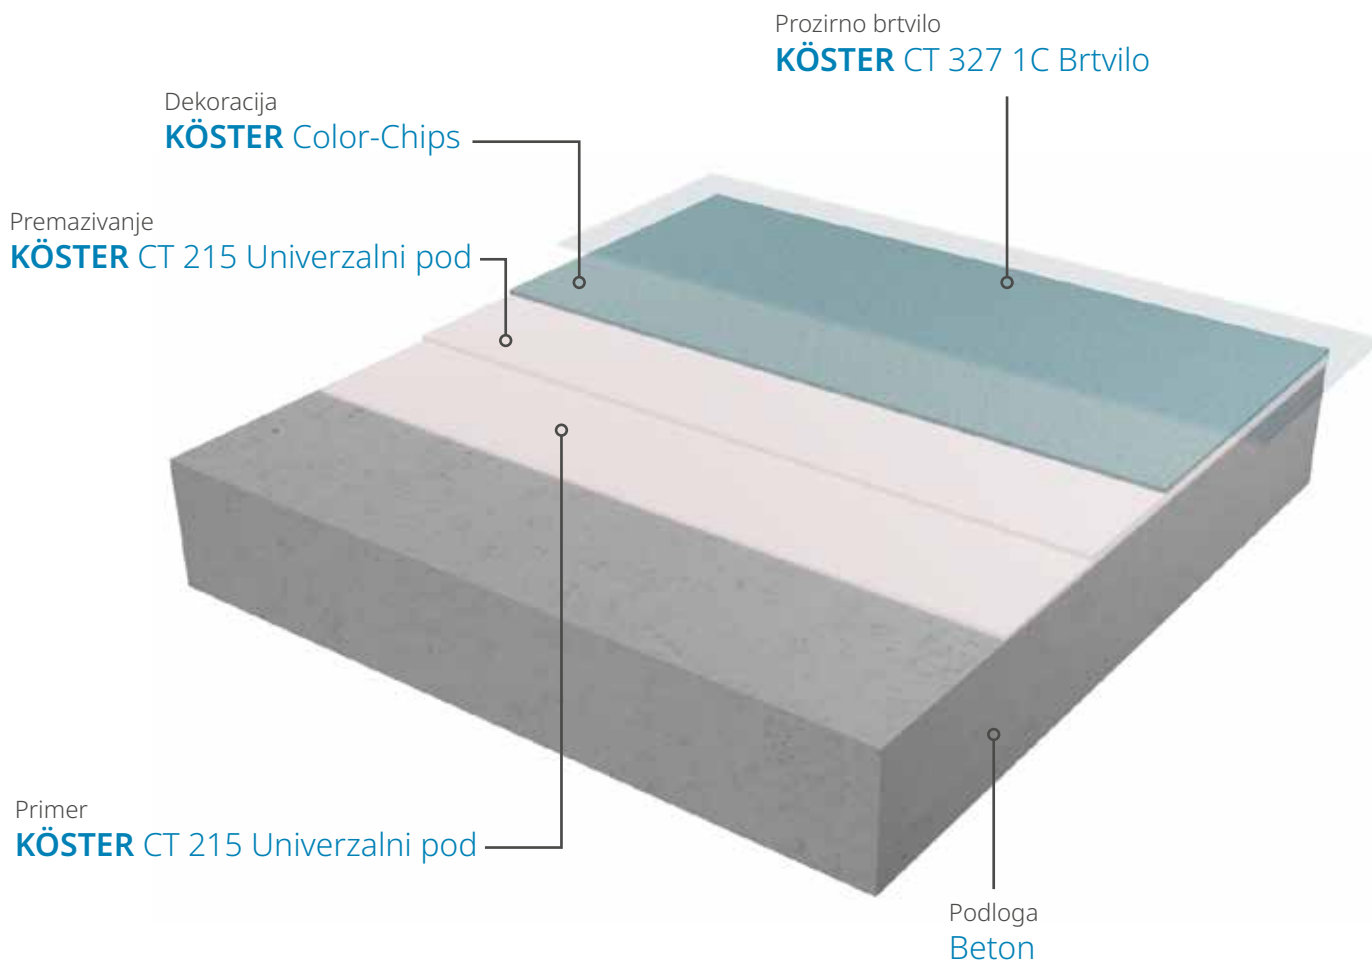

KÖSTER

Premazi

KÖSTER CT 215 Univerzalni pod

– Široko primjenjiv sustav premaza

KÖSTER CT 215 Univerzalni pod – Široko primjenjiv sustav premaza

- Paropropusan
- Vrlo dekorativan
- Lako se nanosi
- Bez VOC-a
- Izvrsno prekrivanje
- Otporan na ogrebotine
- Otporan na mala do srednja kemijska i mehanička opterećenja
- Za podne i zidne površine
- Dostupno u više boja (4 standardne boje, ostale na upit)

KÖSTER CT 215 Univerzalni pod

Obojeni temeljni premaz, premaz i sustav brtvljenja za mala do srednja mehanička opterećenja u jednom proizvodu. Otvoren za difuziju vodene pare.

Svojstva

- Paropropusan, stoga pogodan za vlažne površine
- Može se puniti posebnim punilom za postizanje veće debljine sloja
- Visoka otpornost na habanje
- Izuzetno svestran
- Ispitana otpornost na klizanje
- Moguće debljine slojeva od 0,2 – 2,0 mm
- Dekorativni dizajn u gotovo svim bojama
- Posipajte KÖSTER Color-Chips i obojenim kvarcnim pijeskom

Struktura sustava (primjer)

KÖSTER CT 215 Univerzalni pod

- KÖSTER CT 215 Univerzalni pod može se koristiti kao jedini premaz
- Može se koristiti sa ili bez Color-Chips-a
- Može se koristiti sa ili bez Brtvila
- Može se koristiti kao tekući premaz u sloju do 2 mm debljine s KÖSTER Finim punilom

Tekući premazi

Nadoknađuju manje nepravilnosti na površini. Zbog ravnomjerne raspodjele materijala, **KÖSTER CT 215 Univerzalni pod** teče tako da se stvori glatka površina. Uz dodatak aditiva **KÖSTER Fino** punilo, mogu se postići debljine slojeva do 2,0 mm.